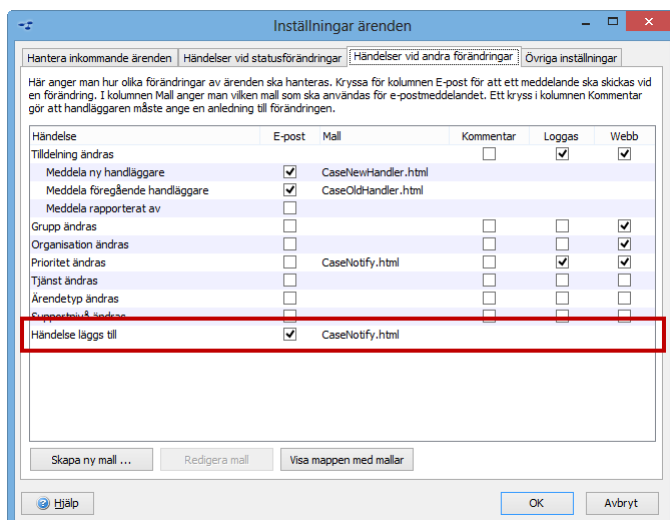

DuoSTATION Manager

E-post

- **NYHET!** Nu finns möjlighet att skriva in mottagare i e-post som kopia (CC) eller hemlig kopia (BCC). De läggs sedan med långt ner i texten i den e-posthändelse som skapas i ärendet.

- När man mailar i ett ärende i Manager, läggs automatiskt eventuella bifogade dokument till ärendet. Dessutom loggas det som en händelse att ett dokument lagts till ärendet.

Ärendehantering

- **NYHET!** Nu kan systemet skicka e-post när en ny händelse skapas i ärendet.